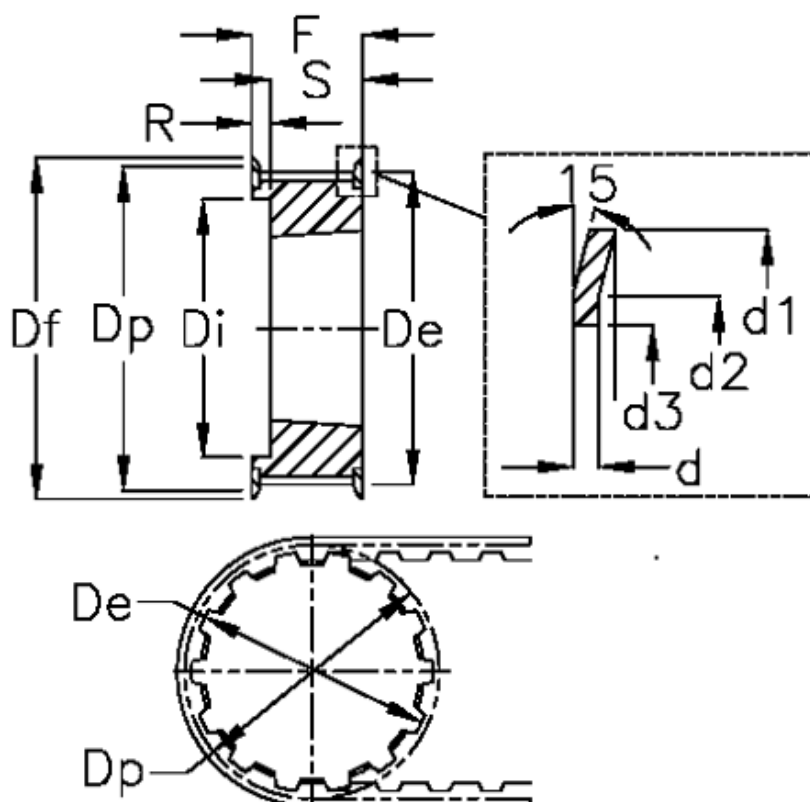

Varenummer: 604132024030
 Beskrivelse: Tandremskive for taperbøsning
 HTD 24 8M 30 TL 1108

Mål

Bredde = 30	Dp = 61.12	Type = 8M
d = 1.5	F = 38	Vægt = 0.38
d1 = 66	Flangetype = F25	
d2 = 63	For bøsning = 1108	
d3 = 52	Max boring = 25	
De = 59.75	r = 16	
Df = 66	S = 22	
Di = 44	Tandantal = 24	